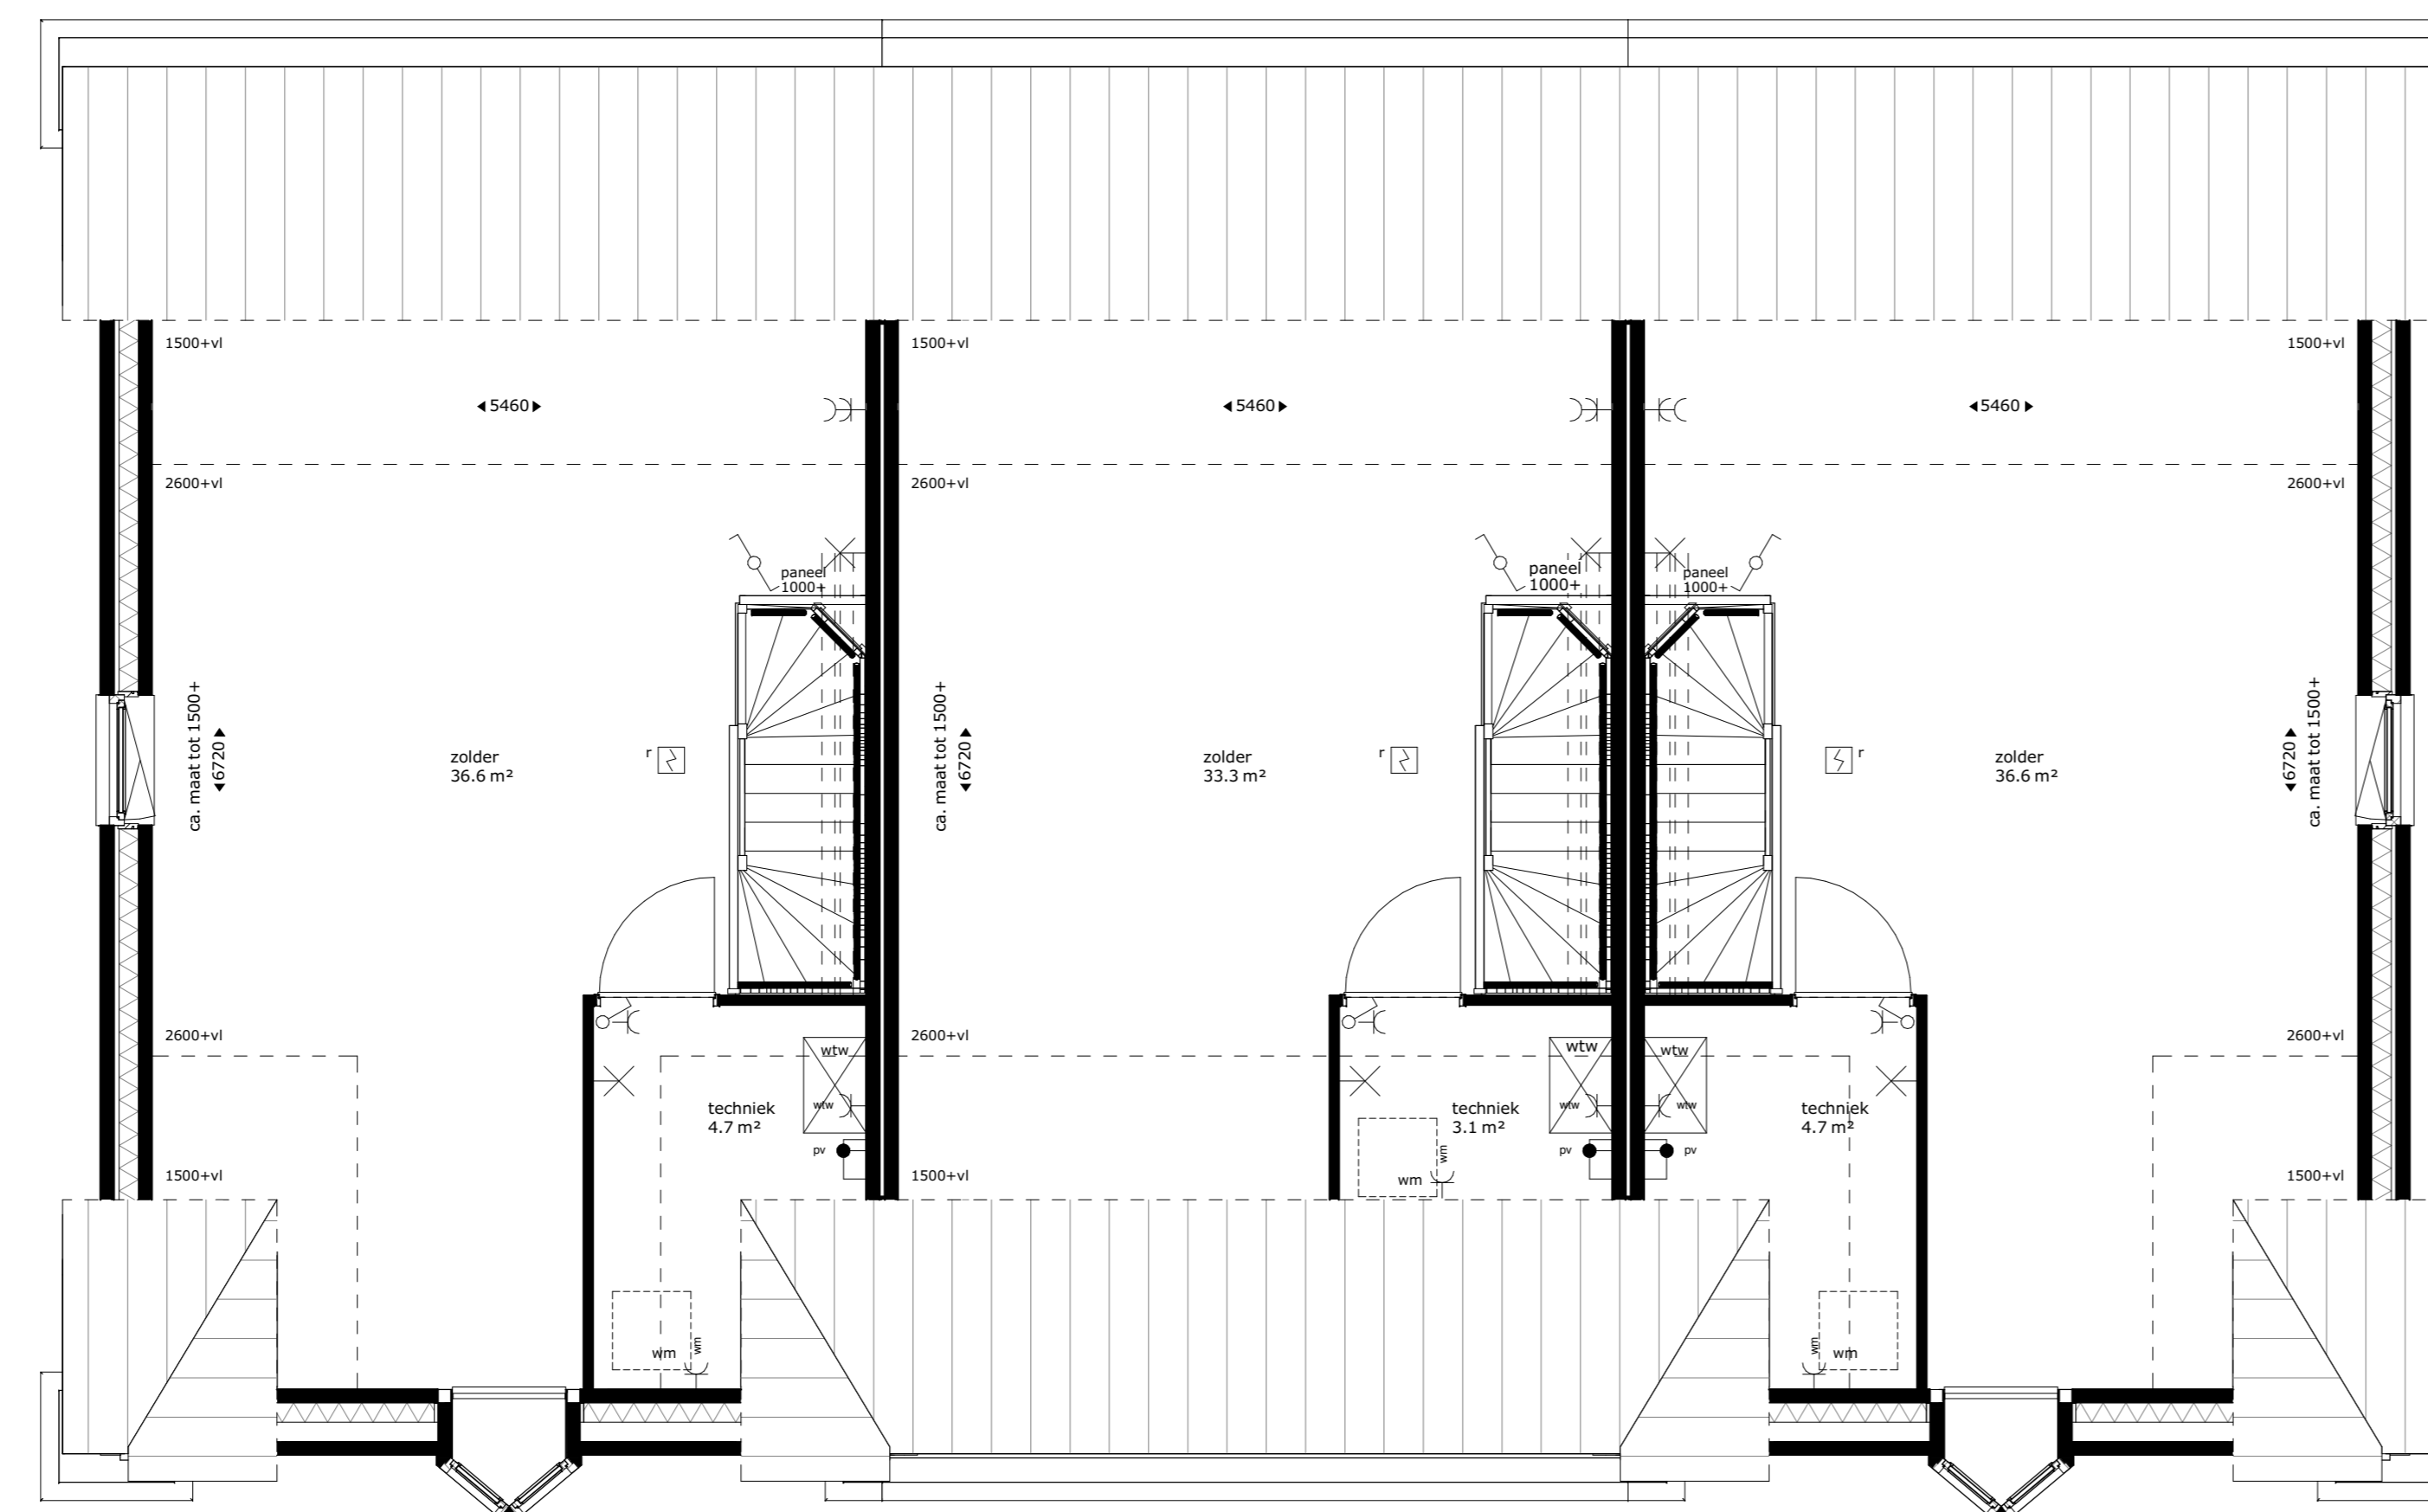

btr 55 btr 54 btr 53

eerste verdieping

btr 55 btr 54 btr 53

tweede verdieping

KWARTSHOVE
 Duurzaam wonen in Leerdam
 Kwartshove Fase II te Leerdam

Blok 10
 bouwnummer 53 t/m 55
 10-N2101

Project uitvoering:
Ouwehand
 BOUWEN & ONTWIKKELEN
 www.ouwehandbouw.nl

Architect:
Van Manen
 www.van-manen.com

formaat: A0 datum: 16-07-2021 schaal: 1:50